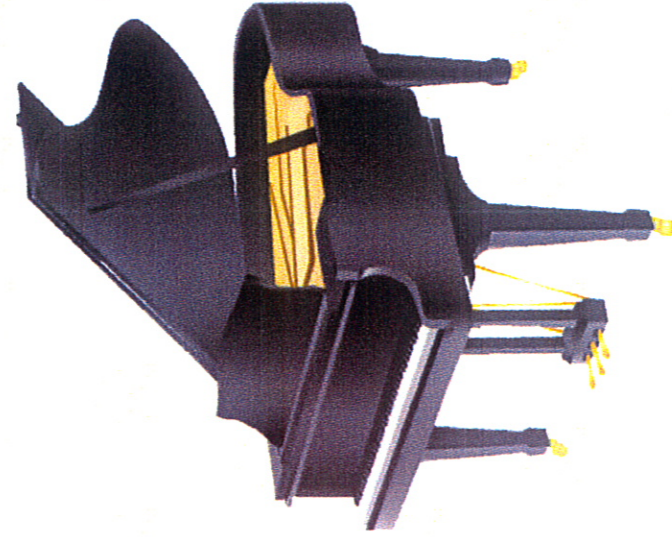

当店、フリースペースにて
ヤマハ フルコンサートピアノ / CF

演奏者参加費 ¥600

聴衆者 ¥300

終わった後は、ちよっとした
クリスマス会

応募期間：12月10日まで